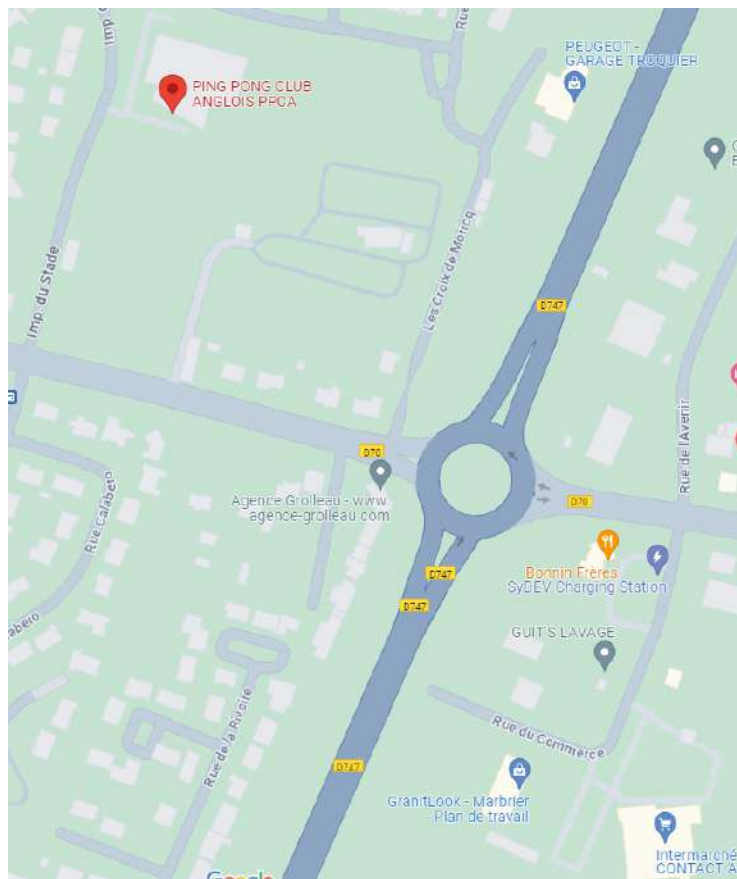

Angles - Moricq

13 Rte du Port

Site Web <https://www.camping-portdemoricq.com/>

Camping APV Moncalm 4 Etoiles à Angles - Camping Vendée

Angles

Camping Moncalm, 21 Rue du Chemin de Fer

<https://www.camping-apv.com/atlantique/camping-vendee/camping-angles-moncalm>

A 1 h 00 de La Rochelle

A 1 h 00 de Cholet

A 1 h 30 de Nantes

Nous localiser à ANGLES :

Salle Omnisports

Route de la Dugeonnière

85750 ANGLES

Retrouvez notre actu sur :